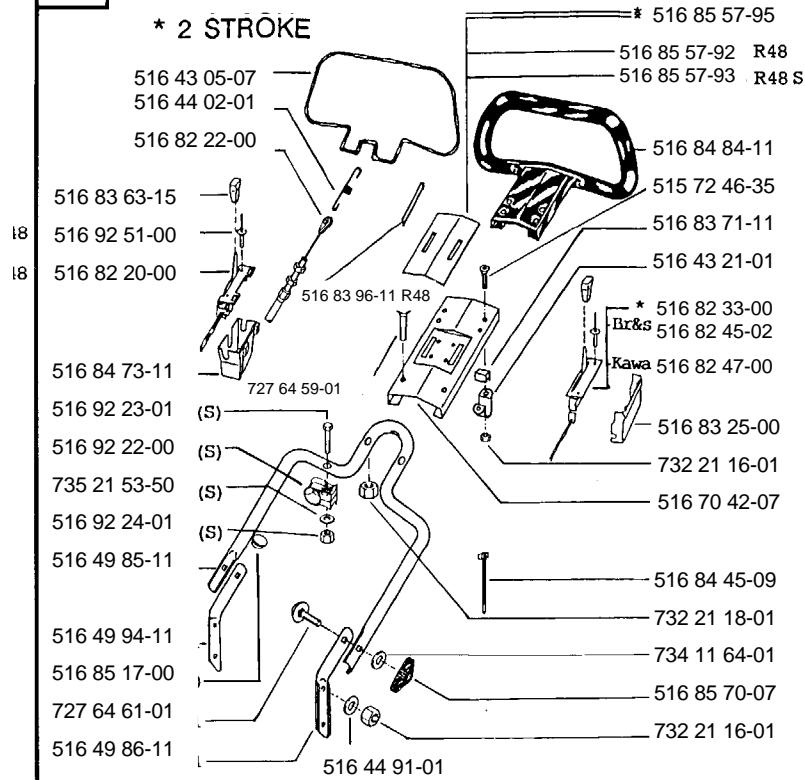

B

* 2 STROKE

Royal 48 S 2T Briggs & Stratton 957 22 0200-03
Royal 48 S Briggs & Stratton 124702 0626-01
Royal 48 S Kawasaki FC 150 V-ES 56
Royal 48 SE Kawasaki FC 150 V-ES 57
Royal 48 Briggs & Stratton 121702 0145-01

North America only: Royal 19 S-2T Briggs & Stratton 95722 3203-01
North America only: Royal 19 SK Kawasaki FC 150 V-AS 58

C

NORTH AMERICA ONLY